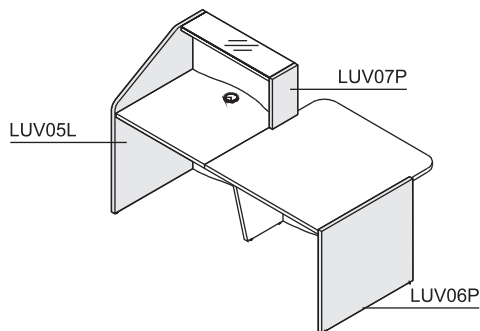

TECHNICAL SPECIFICATION / TECHNISCHE BESCHREIBUNG / DESCRIPTION TECHNIQUE