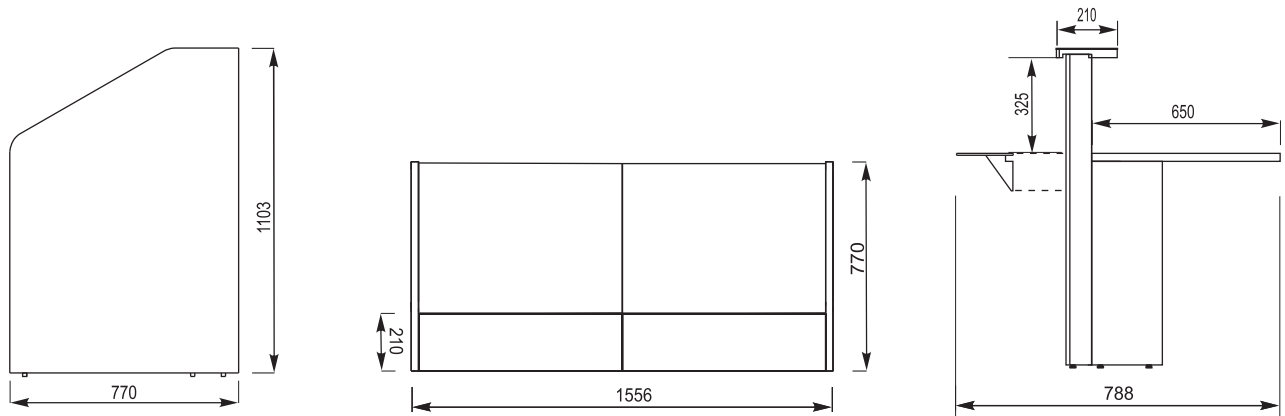

DIMENSIONS / ABMESSUNG / DIMENSIONS

FINISHES / FARBEN / FINITIONS

67-WHITE PASTEL WEIß PASTELL BLANC PASTEL								
GLASS LACOBEL, WHITE GLAS LACOBEL, WEIß VERRE LAQUÉ LACOBEL, BLANC								
73-HIGH GLOSS WHITE WEIß GLANZ BLANC BRILLANT								
73-HIGH GLOSS WHITE WEIß GLANZ BLANC BRILLANT 74-HIGH GLOSS ORANGE ORANGE GLANZ ORANGE BRILLANT 80-HIGH GLOSS LIME GRÜN GLANZ VERT BRILLANT 81-HIGH GLOSS BURGUNDY DUNKELROT GLANZ BORDEAUX BRILLANT