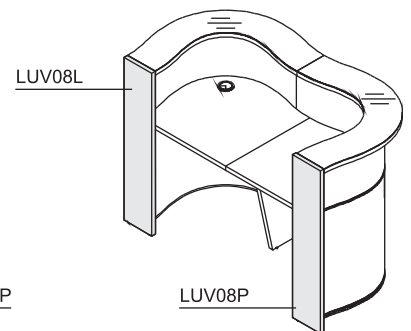

TECHNICAL SPECIFICATION / TECHNISCHE BESCHREIBUNG / DESCRIPTION TECHNIQUE

DIMENSIONS / ABMESSUNG / DIMENSIONS

FINISHES / FARBEN / FINITIONS

<p>67-WHITE PASTEL WEIß PASTELL BLANC PASTEL</p>								
<p>GLASS LACOBEL, WHITE GLAS LACOBEL, WEIß VERRE LAQUÉ LACOBEL, BLANC</p>								
<p>73-HIGH GLOSS WHITE WEIß GLANZ BLANC BRILLANT</p>								
<p>73-HIGH GLOSS WHITE WEIß GLANZ BLANC BRILLANT</p> <p>74-HIGH GLOSS ORANGE ORANGE GLANZ ORANGE BRILLANT</p> <p>80-HIGH GLOSS LIME GRÜN GLANZ VERT BRILLANT</p> <p>81-HIGH GLOSS BURGUNDY DUNKELROT GLANZ BORDEAUX BRILLANT</p>								

RECEPTION DESK SYSTEMS / EMPFANGSTHEKEN-SYSTEME / CONFIGURATIONS DES BANQUES

LUV10: LUV06L + LUV01 + LUV06P

INDEX SYMBOL	DIMENSIONS / ABMESSUNGEN [mm]										COMMENTS / BEMERKUNGEN / REMARQUES
	W ₁	W ₂	D ₁	D ₂	H		kg	m ³	pcs		
LUV10	1026	1119	-	-	755		55.0	0.198	4		

LUV11: LUV05L + LUV03⁰² + LUV05P

INDEX SYMBOL	DIMENSIONS / ABMESSUNGEN [mm]										COMMENTS / BEMERKUNGEN / REMARQUES
	W ₁	W ₂	D ₁	D ₂	H		kg	m ³	pcs		
LUV11	806	770	-	-	1103		64.0	0.189	4		
LUV12	1026	770	-	-	1103		69.0	0.226	4		

LUV13: LUV05L + 2xLUV03⁰² + LUV05P

INDEX SYMBOL	DIMENSIONS / ABMESSUNGEN [mm]										COMMENTS / BEMERKUNGEN / REMARQUES
	W ₁	W ₂	D ₁	D ₂	H		kg	m ³	pcs		
LUV13	1556	770	-	-	1103		98.0	0.317	6		
LUV14	1996	770	-	-	1103		108.0	0.390	6		