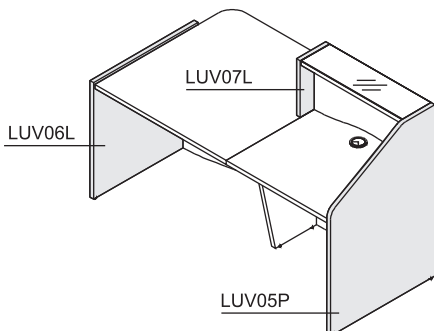

TECHNICAL SPECIFICATION / TECHNISCHE BESCHREIBUNG / DESCRIPTION TECHNIQUE

DIMENSIONS / ABMESSUNG / DIMENSIONS

FINISHES / FARBEN / FINITIONS

<p>67-WHITE PASTEL WEIß PASTELL BLANC PASTEL</p>								
<p>GLASS LACOBEL, WHITE GLAS LACOBEL, WEIß VERRE LAQUÉ LACOBEL, BLANC</p>								
<p>73-HIGH GLOSS WHITE WEIß GLANZ BLANC BRILLANT</p>								
<p>73-HIGH GLOSS WHITE WEIß GLANZ BLANC BRILLANT</p> <p>74-HIGH GLOSS ORANGE ORANGE GLANZ ORANGE BRILLANT</p> <p>80-HIGH GLOSS LIME GRÜN GLANZ VERT BRILLANT</p> <p>81-HIGH GLOSS BURGUNDY DUNKELROT GLANZ BORDEAUX BRILLANT</p>								

RECEPTION DESK SYSTEMS / EMPFANGSTHEKEN-SYSTEME / CONFIGURATIONS DES BANQUES

LUV10: LUV06L + LUV01 + LUV06P

INDEX SYMBOL	DIMENSIONS / ABMESSUNGEN [mm]										COMMENTS / BEMERKUNGEN / REMARQUES
	W ₁	W ₂	D ₁	D ₂	H		kg	m ³	pcs		
LUV10	1026	1119	-	-	755		55.0	0.198	4		

LUV11: LUV05L + LUV03⁰² + LUV05P

INDEX SYMBOL	DIMENSIONS / ABMESSUNGEN [mm]										COMMENTS / BEMERKUNGEN / REMARQUES
	W ₁	W ₂	D ₁	D ₂	H		kg	m ³	pcs		
LUV11	806	770	-	-	1103		64.0	0.189	4		
LUV12	1026	770	-	-	1103		69.0	0.226	4		