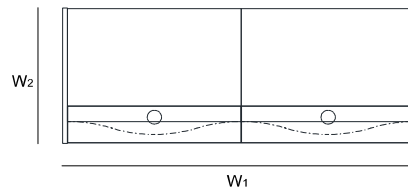

TECHNICAL SPECIFICATION / TECHNISCHE BESCHREIBUNG / DESCRIPTION TECHNIQUE

DIMENSIONS / ABMESSUNG / DIMENSIONS

FINISHES / FARBEN / FINITIONS

<p>67-WHITE PASTEL WEIß PASTELL BLANC PASTEL</p>								
<p>GLASS LACOBEL, WHITE GLAS LACOBEL, WEIß VERRE LAQUÉ LACOBEL, BLANC</p>								
<p>73-HIGH GLOSS WHITE WEIß GLANZ BLANC BRILLANT</p>								
<p>73-HIGH GLOSS WHITE WEIß GLANZ BLANC BRILLANT</p> <p>74-HIGH GLOSS ORANGE ORANGE GLANZ ORANGE BRILLANT</p> <p>80-HIGH GLOSS LIME GRÜN GLANZ VERT BRILLANT</p> <p>81-HIGH GLOSS BURGUNDY DUNKELROT GLANZ BORDEAUX BRILLANT</p>								

RECEPTION DESK SYSTEMS / EMPFANGSTHEKEN-SYSTEME / CONFIGURATIONS DES BANQUES

LUV10: LUV06L + LUV01 + LUV06P

INDEX SYMBOL	DIMENSIONS / ABMESSUNGEN [mm]										COMMENTS / BEMERKUNGEN / REMARQUES
	W ₁	W ₂	D ₁	D ₂	H		kg	m ³	pcs		
LUV10	1026	1119	-	-	755		55.0	0.198	4		

LUV11: LUV05L + LUV03⁰² + LUV05P

INDEX SYMBOL	DIMENSIONS / ABMESSUNGEN [mm]										COMMENTS / BEMERKUNGEN / REMARQUES
	W ₁	W ₂	D ₁	D ₂	H		kg	m ³	pcs		
LUV11	806	770	-	-	1103		64.0	0.189	4		
LUV12	1026	770	-	-	1103		69.0	0.226	4		

LUV13: LUV05L + 2xLUV03⁰² + LUV05P

INDEX SYMBOL	DIMENSIONS / ABMESSUNGEN [mm]										COMMENTS / BEMERKUNGEN / REMARQUES
	W ₁	W ₂	D ₁	D ₂	H		kg	m ³	pcs		
LUV13	1556	770	-	-	1103		98.0	0.317	6		
LUV14	1996	770	-	-	1103		108.0	0.390	6		