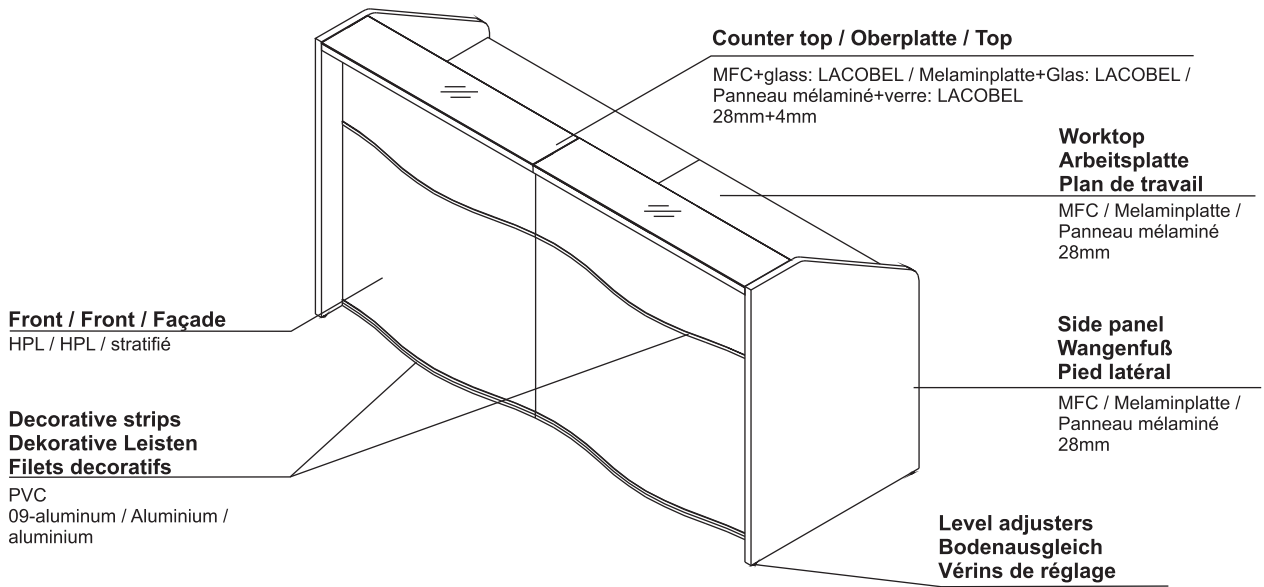

TECHNICAL SPECIFICATION / TECHNISCHE BESCHREIBUNG / DESCRIPTION TECHNIQUE

DIMENSIONS / ABMESSUNG / DIMENSIONS

FINISHES / FARBEN / FINITIONS

<p>67-WHITE PASTEL WEIß PASTELL BLANC PASTEL</p>								
<p>GLASS LACOBEL, WHITE GLAS LACOBEL, WEIß VERRE LAQUÉ LACOBEL, BLANC</p>								
<p>73-HIGH GLOSS WHITE WEIß GLANZ BLANC BRILLANT</p>								
<p>73-HIGH GLOSS WHITE WEIß GLANZ BLANC BRILLANT</p> <p>74-HIGH GLOSS ORANGE ORANGE GLANZ ORANGE BRILLANT</p> <p>80-HIGH GLOSS LIME GRÜN GLANZ VERT BRILLANT</p> <p>81-HIGH GLOSS BURGUNDY DUNKELROT GLANZ BORDEAUX BRILLANT</p>								

RECEPTION DESK SYSTEMS / EMPFANGSTHEKEN-SYSTEME / CONFIGURATIONS DES BANQUES

LUV10: LUV06L + LUV01 + LUV06P

INDEX SYMBOL	DIMENSIONS / ABMESSUNGEN [mm]										COMMENTS / BEMERKUNGEN / REMARQUES
	W ₁	W ₂	D ₁	D ₂	H		kg	m ³	pcs		
LUV10	1026	1119	-	-	755		55.0	0.198	4		

LUV11: LUV05L + LUV03⁰² + LUV05P

INDEX SYMBOL	DIMENSIONS / ABMESSUNGEN [mm]										COMMENTS / BEMERKUNGEN / REMARQUES
	W ₁	W ₂	D ₁	D ₂	H		kg	m ³	pcs		
LUV11	806	770	-	-	1103		64.0	0.189	4		
LUV12	1026	770	-	-	1103		69.0	0.226	4		