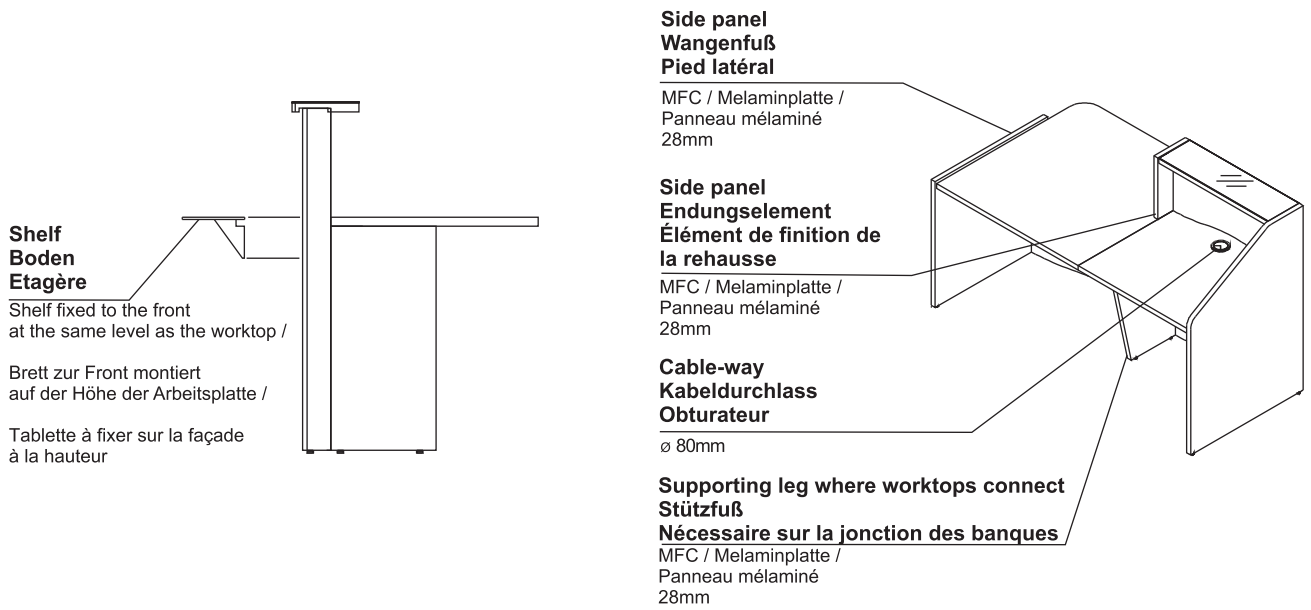

TECHNICAL SPECIFICATION / TECHNISCHE BESCHREIBUNG / DESCRIPTION TECHNIQUE